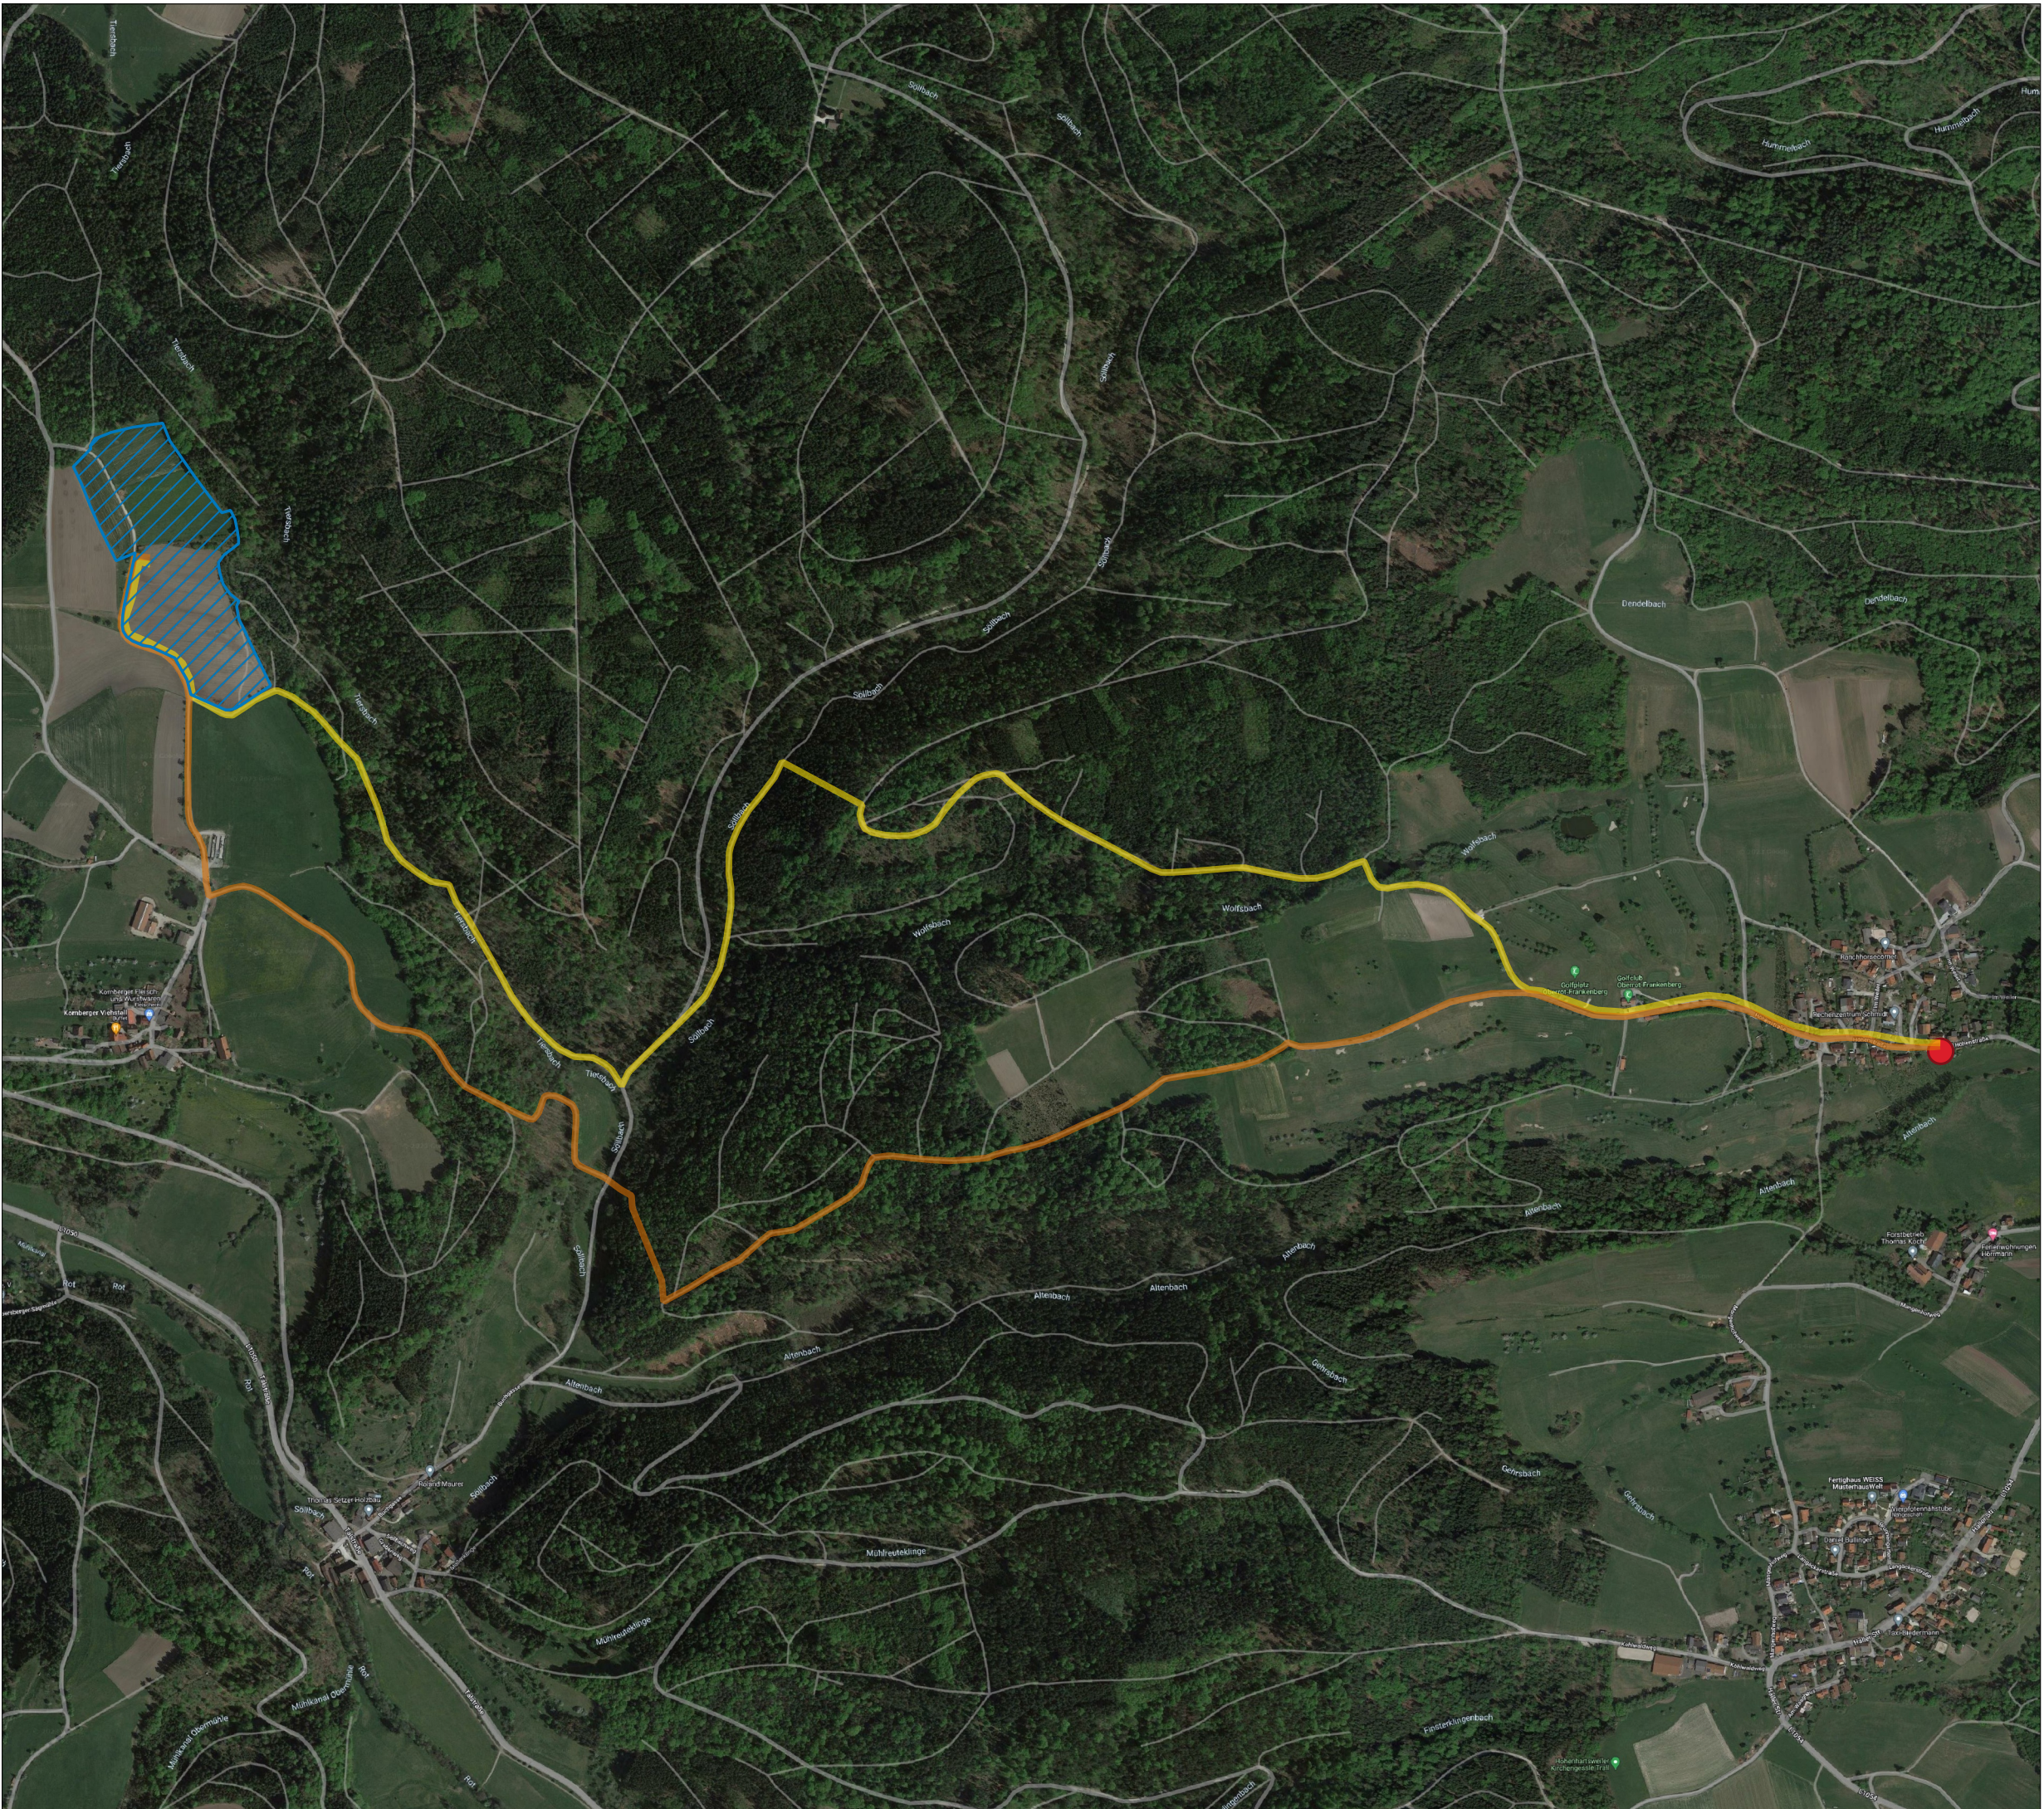

PV-FFA Kornberg

Übersichtskarte mögliche
Netztrassenverläufe

Legende

-  Potentialfläche
-  Ortsnetzstation Frankenberg
-  Stromtrasse Szenario Nord
-  Stromtrasse Szenario Süd

	RES Deutschland GmbH Reutener Straße 18 79279 Vörstetten
Maßstab: 1:10.000	Format: A3
Bearbeiterin: L.Demmer	Datum: 19.07.2023
Koordinatensystem: EPSG 25832	
Kartengrundlage: onmaps.de ©GeoBasis-DE/BKG/ ZSHH 2022/2023	